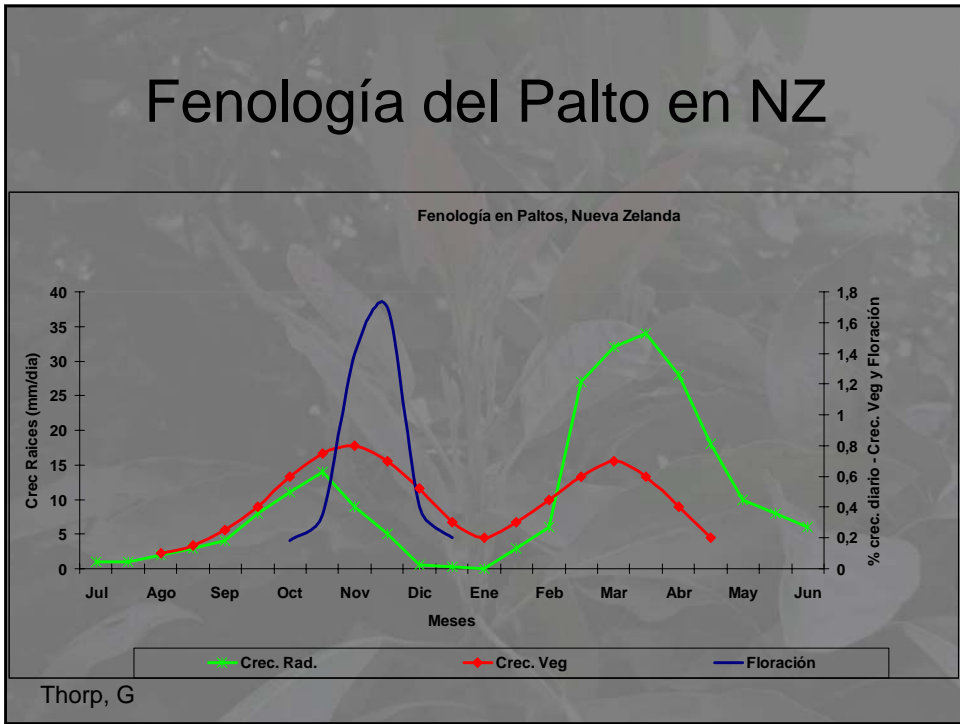

Fenología del Palto en NZ