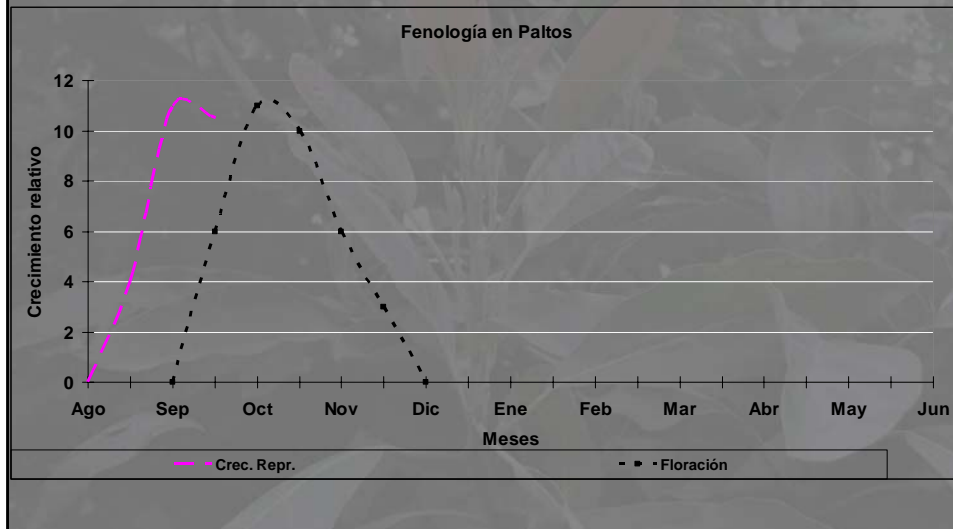

Fenología

- Estudia y describe eventos dentro de una temporada.
- Eventos ———> Expresión visible de la fisiología
- Interrelación entre Eventos

Fenología del Palto

Whiley, A. W.

Fenología

- Estudia y describe eventos dentro de una temporada.
- Eventos —→ Expresión visible de la fisiología
- Interrelación entre Eventos.
- Relación con el medio ambiente.

Fenología del Palto

- Reportada por primera vez a fines de los 50.
- Primer modelo completo.....1988
(Whiley *et al.*, 1988).
- Chile.....1991

Fenología

- Modelos de distintas Industrias disponibles en www.avocadosource.com
- Revisión: Chile, Nueva Zelanda, California, Sudáfrica y Perú.

Fenología del Palto en Chile

- Descrito en 1991.
- Zona de Quillota.
- Diferencia con Valles Interiores.

Fenología del Palto en Chile

Fenología del Palto en Chile

Fenología del Palto en Chile

Fenología del Palto en Chile

Fenología del Palto en Chile

Fenología del Palto en Chile

Fenología del Palto en NZ

Comparación Chile - NZ

Comparación Chile - NZ

Fenología del Palto en California

Fenología del Palto en California

Comparación Chile - California