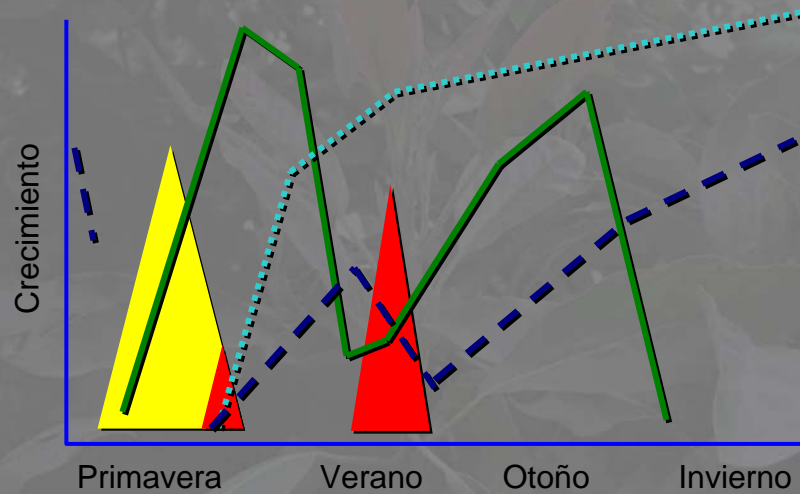

Los paltos tienen un ciclo anual predecible

con Floración

...Brotación

...Cuajado

...Crecimiento Radical

y Crecimiento de frutos

Fenología

- Estudia y describe eventos dentro de una temporada.
- Eventos → Expresión visible de la fisiología

Fenología

- Estudia y describe eventos dentro de una temporada.
- Eventos ———> Expresión visible de la fisiología
- Interrelación entre Eventos

Fenología del Palto

Whiley, A. W.

Fenología

- Estudia y describe eventos dentro de una temporada.
- Eventos —→ Expresión visible de la fisiología
- Interrelación entre Eventos.
- Relación con el medio ambiente.

Efecto del Manejo

Whiley, A. W.

Fenología

- Es y debe ser la base de los manejos.
 - Entender.
 - Prever efectos.
- Es la base para la Investigación y la interpretación de experiencias realizadas en otras zonas.

Fenología del Palto

- Reportada por primera vez a fines de los 50.
- Primer modelo completo.....1988
(Whiley *et al.*, 1988).
- Chile.....1991

Fenología

- Modelos de distintas Industrias disponibles en www.avocadosource.com
- Revisión: Chile, Nueva Zelanda, California, Sudáfrica y Perú.