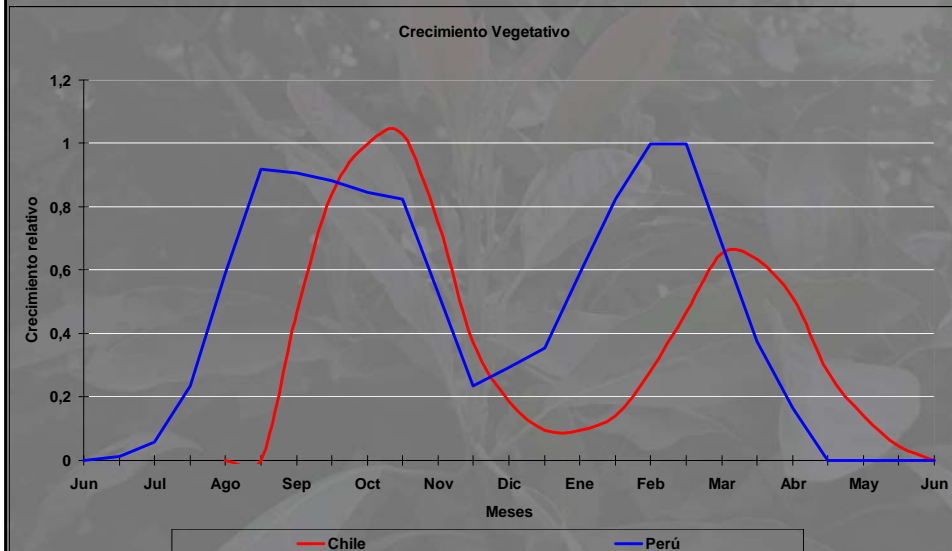

Fenología del Palto

- Reportada por primera vez a fines de los 50.
- Primer modelo completo.....1988
(Whiley *et al.*, 1988).
- Chile.....1991

Fenología

- Modelos de distintas Industrias disponibles en www.avocadosource.com
- Revisión: Chile, Nueva Zelanda, California, Sudáfrica y Perú.

Fenología del Palto en Chile

Fenología del Palto en Chile

Fenología del Palto en NZ

Comparación Chile - NZ

Comparación Chile - NZ

Fenología del Palto en California

Fenología del Palto en California

Comparación Chile - California

Comparación Chile - California

Comparación Chile - Sudáfrica

Comparación Chile - Sudáfrica

Fenología del Palto en Perú

Comparación Chile - Perú

Comparación Chile - Perú

Comparación Perú - Sudáfrica

Comparación Perú - Sudáfrica

Conclusiones

- Fenología varía según la condición ambiental.
- Imprescindible conocerla y entenderla para manejar el cultivo con éxito.