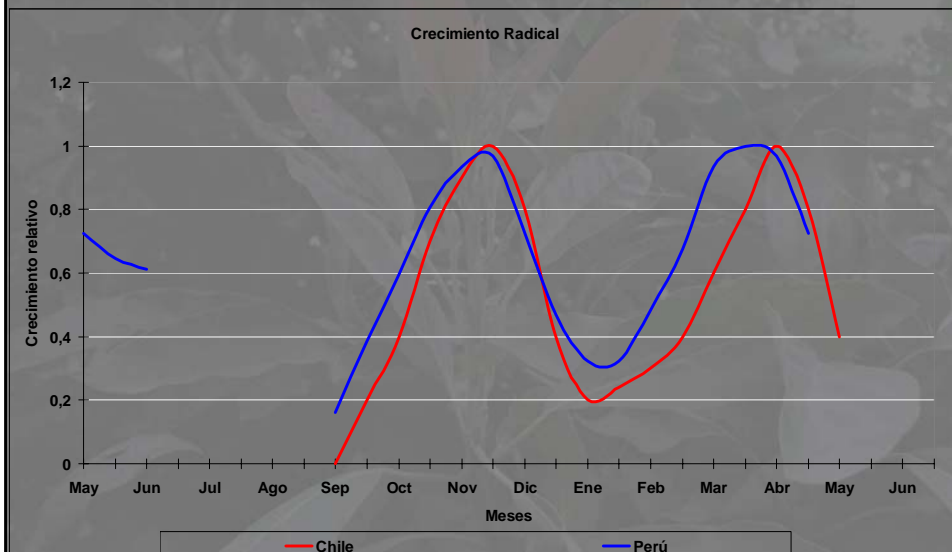

Fenología del Palto en Chile

Fenología del Palto en Chile

Fenología del Palto en NZ

Comparación Chile - NZ

Comparación Chile - NZ

Fenología del Palto en California

Fenología del Palto en California

Comparación Chile - California

Comparación Chile - California

Comparación Chile - Sudáfrica

Comparación Chile - Sudáfrica

Fenología del Palto en Perú

Comparación Chile - Perú

Comparación Chile - Perú

Comparación Perú - Sudáfrica

Comparación Perú - Sudáfrica

Conclusiones

- Fenología varía según la condición ambiental.
- Imprescindible conocerla y entenderla para manejar el cultivo con éxito.