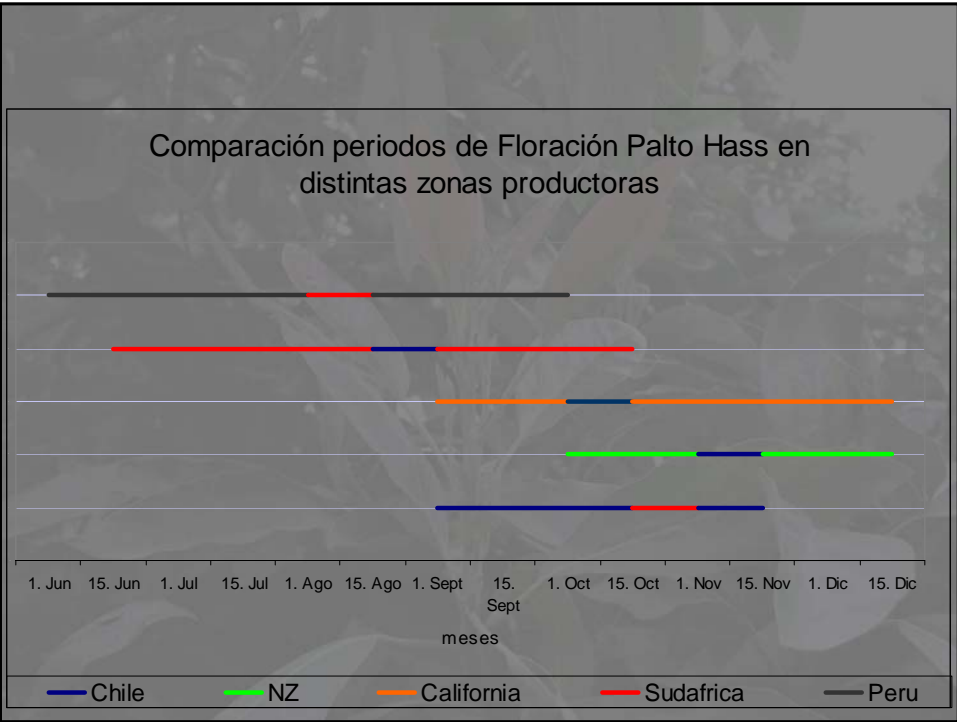

Fenología del Palto

- Reportada por primera vez a fines de los 50.
- Primer modelo completo.....1988
(Whiley *et al.*, 1988).
- Chile.....1991

Fenología

- Modelos de distintas Industrias disponibles en www.avocadosource.com
- Revisión: Chile, Nueva Zelanda, California, Sudáfrica y Perú.

Fenología del Palto en Chile

Fenología del Palto en Chile

Fenología del Palto en NZ

Comparación Chile - NZ

Comparación Chile - NZ

Fenología del Palto en California

Fenología del Palto en California

Comparación Chile - California

Comparación Chile - California

Comparación Chile - Sudáfrica

Comparación Chile - Sudáfrica

Fenología del Palto en Perú

Comparación Chile - Perú

Comparación Chile - Perú

Comparación Perú - Sudáfrica

Comparación Perú - Sudáfrica

Conclusiones

- Fenología varía según la condición ambiental.
- Imprescindible conocerla y entenderla para manejar el cultivo con éxito.