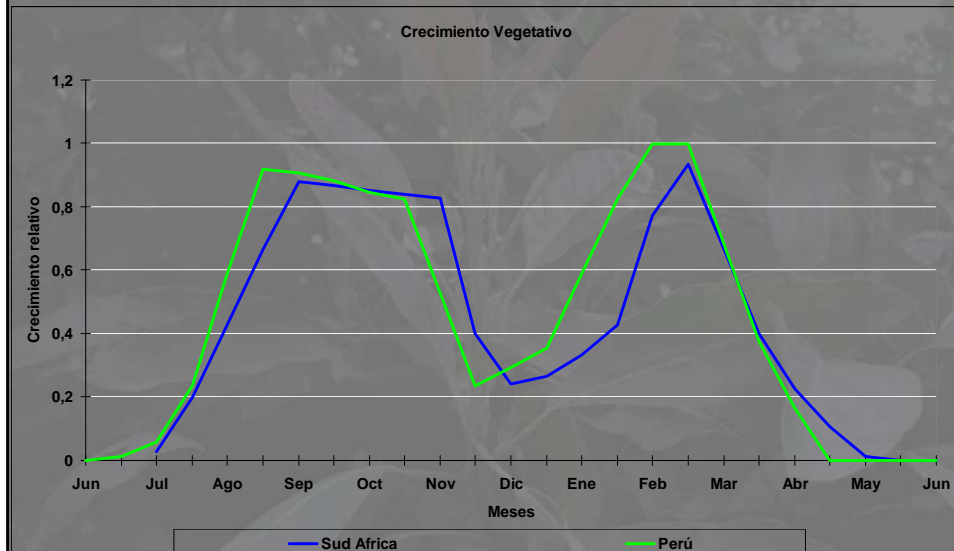

Fenología del Palto

- Reportada por primera vez a fines de los 50.
- Primer modelo completo.....1988
(Whiley *et al.*, 1988).
- Chile.....1991

Fenología

- Modelos de distintas Industrias disponibles en www.avocadosource.com
- Revisión: Chile, Nueva Zelanda, California, Sudáfrica y Perú.

Fenología del Palto en Chile

Fenología del Palto en Chile

Fenología del Palto en NZ

Comparación Chile - NZ

Comparación Chile - NZ

Fenología del Palto en California

Fenología del Palto en California

Comparación Chile - California

Comparación Chile - California

Comparación Chile - Sudáfrica

Comparación Chile - Sudáfrica

Fenología del Palto en Perú

Comparación Chile - Perú

Comparación Chile - Perú

Comparación Perú - Sudáfrica

Comparación Perú - Sudáfrica

Conclusiones

- Fenología varía según la condición ambiental.
- Imprescindible conocerla y entenderla para manejar el cultivo con éxito.