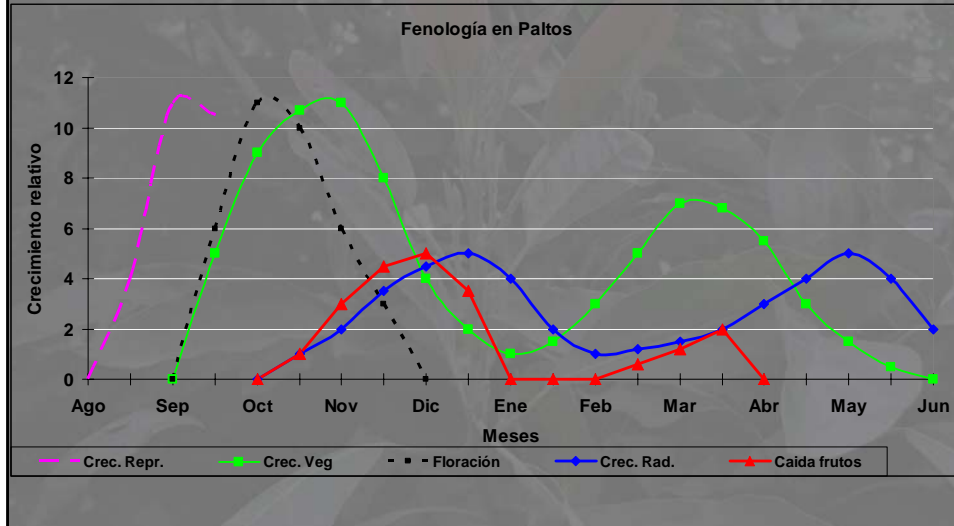

Fenología

- Estudia y describe eventos dentro de una temporada.
- Eventos ———> Expresión visible de la fisiología
- Interrelación entre Eventos

Fenología del Palto

Whiley, A. W.

Fenología

- Estudia y describe eventos dentro de una temporada.
- Eventos —→ Expresión visible de la fisiología
- Interrelación entre Eventos.
- Relación con el medio ambiente.

Fenología del Palto

- Reportada por primera vez a fines de los 50.
- Primer modelo completo.....1988
(Whiley *et al.*, 1988).
- Chile.....1991

Fenología

- Modelos de distintas Industrias disponibles en www.avocadosource.com
- Revisión: Chile, Nueva Zelanda, California, Sudáfrica y Perú.

Fenología del Palto en Chile

- Descrito en 1991.
- Zona de Quillota.
- Diferencia con Valles Interiores.

Fenología del Palto en Chile

Fenología del Palto en Chile

Fenología del Palto en Chile

Fenología del Palto en Chile

Fenología del Palto en Chile

Fenología del Palto en Chile

Fenología del Palto en NZ

Comparación Chile - NZ

Comparación Chile - NZ

Fenología del Palto en California

Fenología del Palto en California

Comparación Chile - California