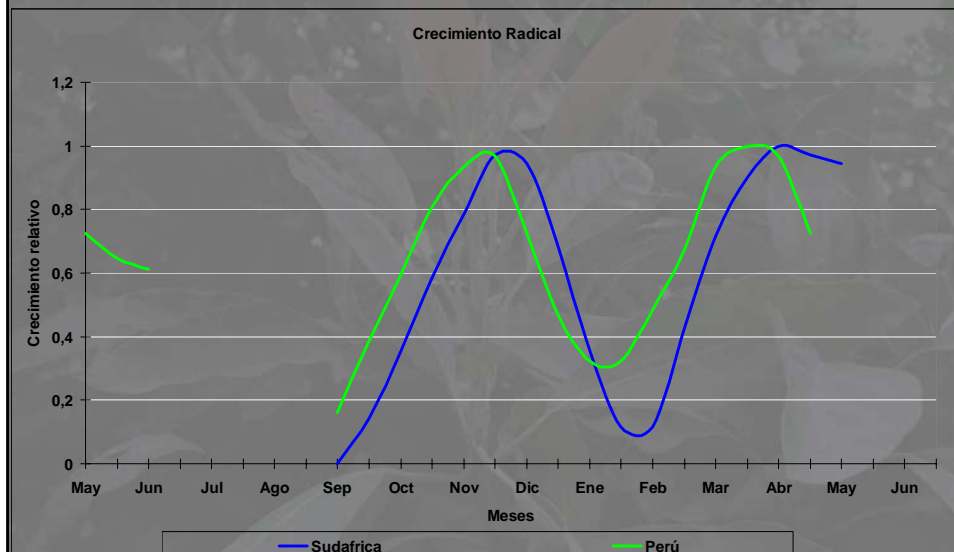

Fenología del Palto en Chile

Fenología del Palto en Chile

Fenología del Palto en NZ

Comparación Chile - NZ

Comparación Chile - NZ

Fenología del Palto en California

Fenología del Palto en California

Comparación Chile - California

Comparación Chile - California

Comparación Chile - Sudáfrica

Comparación Chile - Sudáfrica

Fenología del Palto en Perú

Comparación Chile - Perú

Comparación Chile - Perú

Comparación Perú - Sudáfrica

Comparación Perú - Sudáfrica

Conclusiones

- Fenología varía según la condición ambiental.
- Imprescindible conocerla y entenderla para manejar el cultivo con éxito.