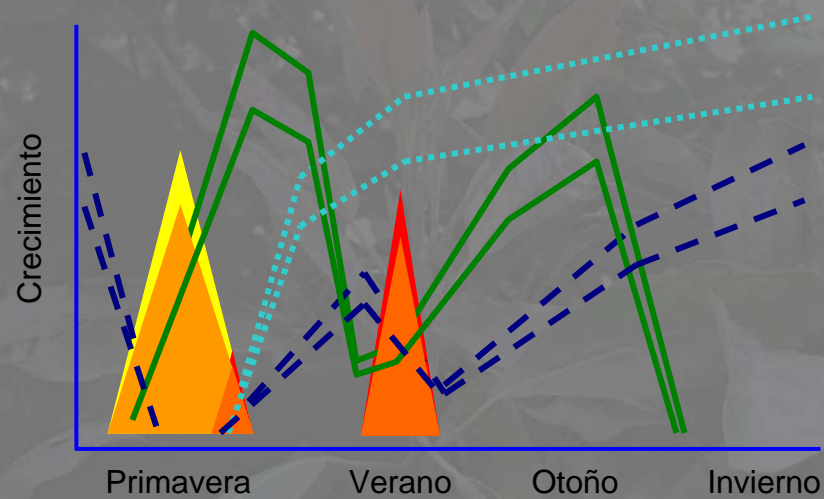

Los paltos tienen un ciclo anual predecible

con Floración

...Brotación

...Cuajado

...Crecimiento Radical

y Crecimiento de frutos

Fenología

- Estudia y describe eventos dentro de una temporada.
- Eventos → Expresión visible de la fisiología

Fenología

- Estudia y describe eventos dentro de una temporada.
- Eventos ———> Expresión visible de la fisiología
- Interrelación entre Eventos

Fenología del Palto

Whiley, A. W.

Fenología

- Estudia y describe eventos dentro de una temporada.
- Eventos —→ Expresión visible de la fisiología
- Interrelación entre Eventos.
- Relación con el medio ambiente.

Efecto del Manejo

Whiley, A. W.

Fenología

- Es y debe ser la base de los manejos.
 - Entender.
 - Prever efectos.
- Es la base para la Investigación y la interpretación de experiencias realizadas en otras zonas.

Fenología del Palto

- Reportada por primera vez a fines de los 50.
- Primer modelo completo.....1988
(Whiley *et al.*, 1988).
- Chile.....1991

Fenología

- Modelos de distintas Industrias disponibles en www.avocadosource.com
- Revisión: Chile, Nueva Zelanda, California, Sudáfrica y Perú.