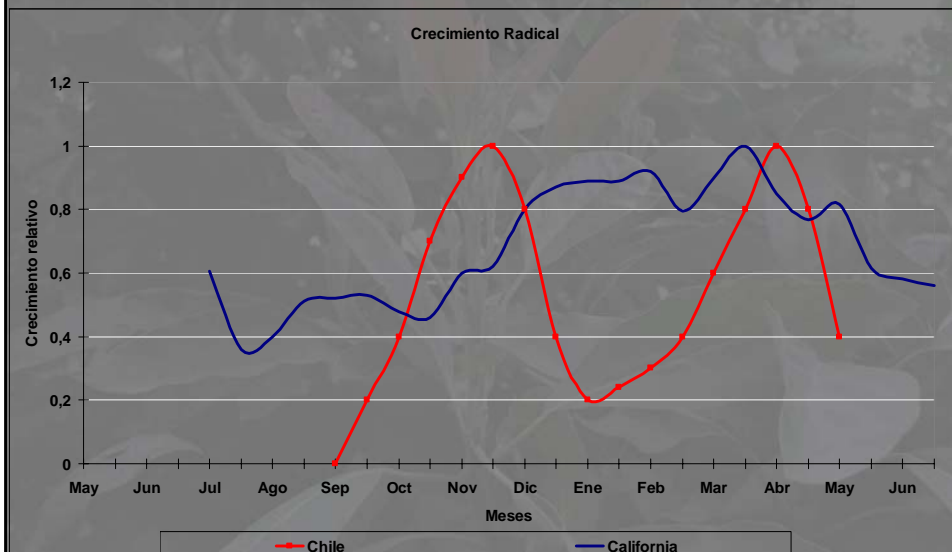

Fenología del Palto

- Reportada por primera vez a fines de los 50.
- Primer modelo completo.....1988
(Whiley *et al.*, 1988).
- Chile.....1991

Fenología

- Modelos de distintas Industrias disponibles en www.avocadosource.com
- Revisión: Chile, Nueva Zelanda, California, Sudáfrica y Perú.

Fenología del Palto en Chile

- Descrito en 1991.
- Zona de Quillota.
- Diferencia con Valles Interiores.

Fenología del Palto en Chile

Fenología del Palto en Chile

Fenología del Palto en Chile

Fenología del Palto en Chile

Fenología del Palto en Chile

Fenología del Palto en Chile

Fenología del Palto en NZ

Comparación Chile - NZ

Comparación Chile - NZ

Fenología del Palto en California

Fenología del Palto en California

Comparación Chile - California

Comparación Chile - California

Comparación Chile - Sudáfrica

Comparación Chile - Sudáfrica

Fenología del Palto en Perú

Comparación Chile - Perú

Comparación Chile - Perú

Comparación Perú - Sudáfrica

Comparación Perú - Sudáfrica