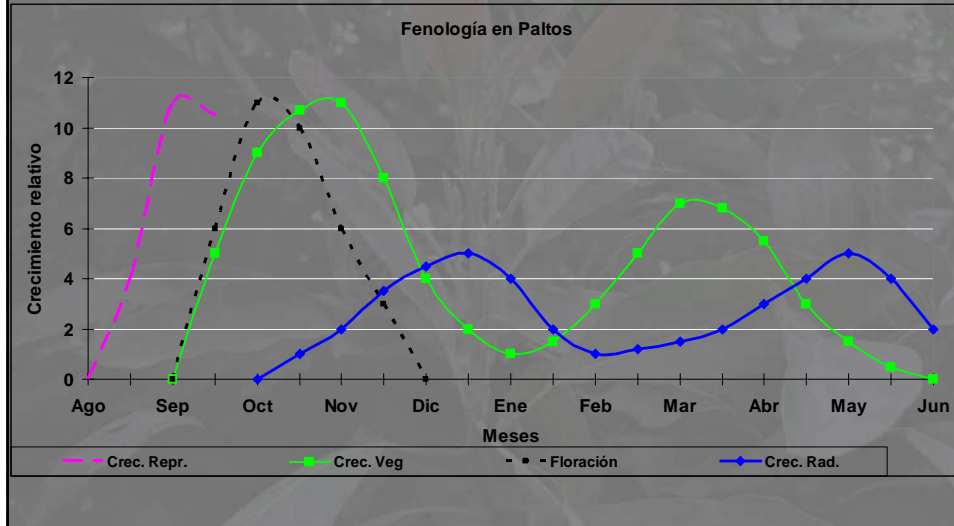

Fenología

- Estudia y describe eventos dentro de una temporada.
- Eventos ———> Expresión visible de la fisiología
- Interrelación entre Eventos

Fenología del Palto

Whiley, A. W.

Fenología

- Estudia y describe eventos dentro de una temporada.
- Eventos —→ Expresión visible de la fisiología
- Interrelación entre Eventos.
- Relación con el medio ambiente.

Fenología del Palto

- Reportada por primera vez a fines de los 50.
- Primer modelo completo.....1988
(Whiley *et al.*, 1988).
- Chile.....1991

Fenología

- Modelos de distintas Industrias disponibles en www.avocadosource.com
- Revisión: Chile, Nueva Zelanda, California, Sudáfrica y Perú.

Fenología del Palto en Chile

- Descrito en 1991.
- Zona de Quillota.
- Diferencia con Valles Interiores.

Fenología del Palto en Chile

Fenología del Palto en Chile

Fenología del Palto en Chile

Fenología del Palto en Chile

Fenología del Palto en Chile

Fenología del Palto en Chile

Fenología del Palto en NZ

Comparación Chile - NZ

Comparación Chile - NZ

Fenología del Palto en California

Fenología del Palto en California

Comparación Chile - California