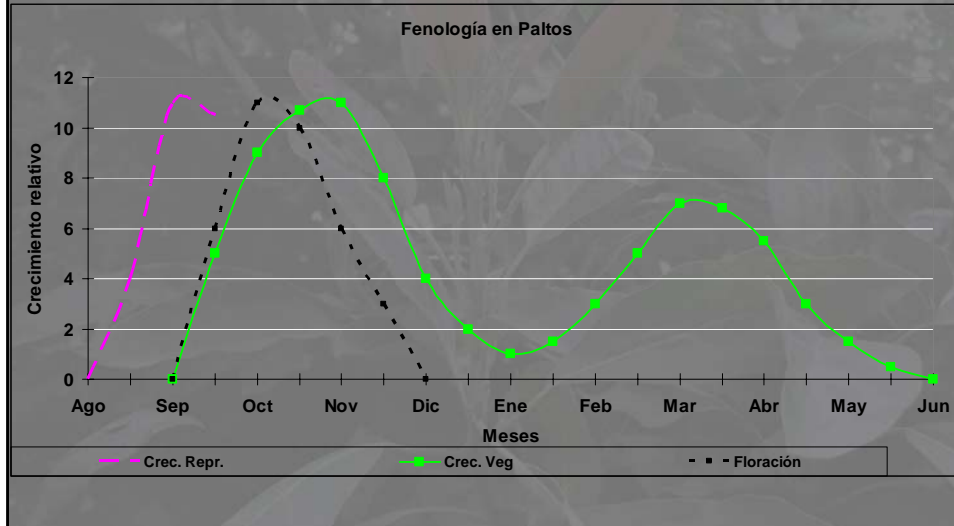

Fenología del Palto

- Reportada por primera vez a fines de los 50.
- Primer modelo completo.....1988
(Whiley *et al.*, 1988).
- Chile.....1991

Fenología

- Modelos de distintas Industrias disponibles en www.avocadosource.com
- Revisión: Chile, Nueva Zelanda, California, Sudáfrica y Perú.

Fenología del Palto en Chile

- Descrito en 1991.
- Zona de Quillota.
- Diferencia con Valles Interiores.

Fenología del Palto en Chile

Fenología del Palto en Chile

Fenología del Palto en Chile

Fenología del Palto en Chile