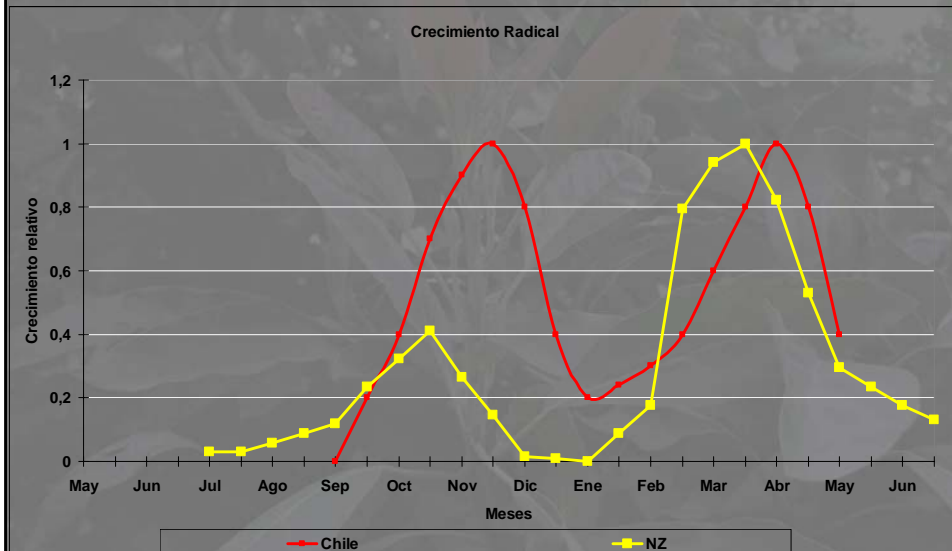

Fenología del Palto

- Reportada por primera vez a fines de los 50.
- Primer modelo completo.....1988
(Whiley *et al.*, 1988).
- Chile.....1991

Fenología

- Modelos de distintas Industrias disponibles en www.avocadosource.com
- Revisión: Chile, Nueva Zelanda, California, Sudáfrica y Perú.

Fenología del Palto en Chile

- Descrito en 1991.
- Zona de Quillota.
- Diferencia con Valles Interiores.

Fenología del Palto en Chile

Fenología del Palto en Chile

Fenología del Palto en Chile

Fenología del Palto en Chile

Fenología del Palto en Chile

Fenología del Palto en Chile

Fenología del Palto en NZ

Comparación Chile - NZ

Comparación Chile - NZ

Fenología del Palto en California

Fenología del Palto en California

Comparación Chile - California

Comparación Chile - California

Comparación Chile - Sudáfrica

Comparación Chile - Sudáfrica

Fenología del Palto en Perú

Comparación Chile - Perú

Comparación Chile - Perú

Comparación Perú - Sudáfrica

Comparación Perú - Sudáfrica