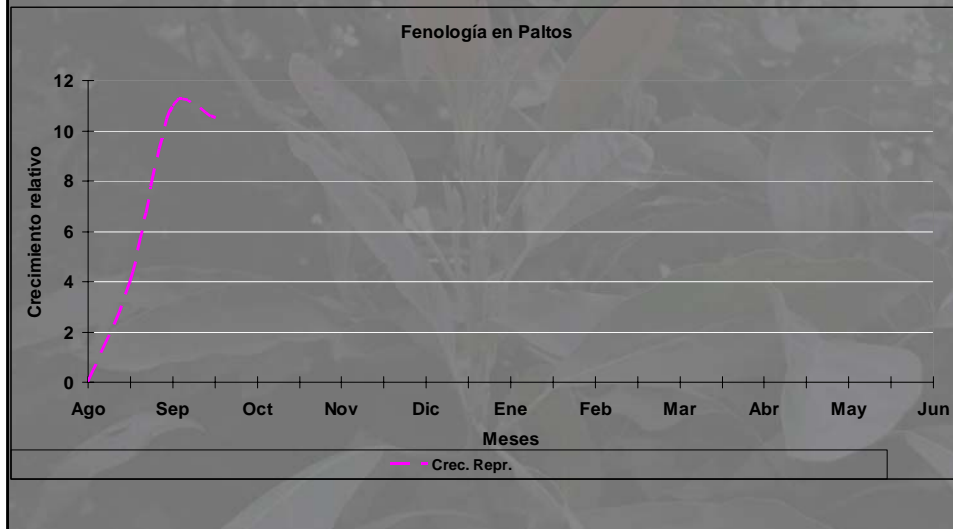

Fenología

- Estudia y describe eventos dentro de una temporada.
- Eventos ———> Expresión visible de la fisiología
- Interrelación entre Eventos

Fenología del Palto

Whiley, A. W.

Fenología

- Estudia y describe eventos dentro de una temporada.
- Eventos —→ Expresión visible de la fisiología
- Interrelación entre Eventos.
- Relación con el medio ambiente.

Efecto del Manejo

Whiley, A. W.

Fenología

- Es y debe ser la base de los manejos.
 - Entender.
 - Prever efectos.
- Es la base para la Investigación y la interpretación de experiencias realizadas en otras zonas.

Fenología del Palto

- Reportada por primera vez a fines de los 50.
- Primer modelo completo.....1988
(Whiley *et al.*, 1988).
- Chile.....1991

Fenología

- Modelos de distintas Industrias disponibles en www.avocadosource.com
- Revisión: Chile, Nueva Zelanda, California, Sudáfrica y Perú.

Fenología del Palto en Chile

- Descrito en 1991.
- Zona de Quillota.
- Diferencia con Valles Interiores.

Fenología del Palto en Chile

Fenología del Palto en Chile

Fenología del Palto en Chile

Fenología del Palto en Chile