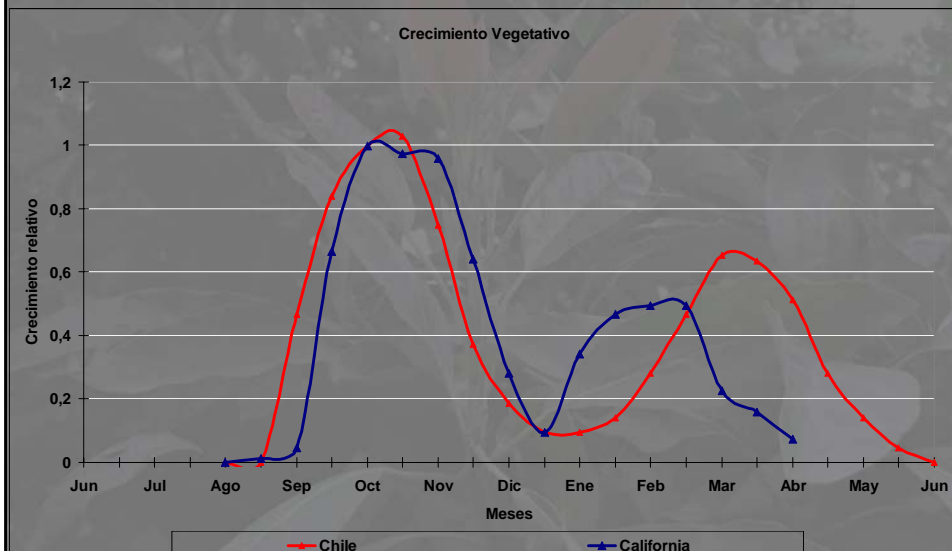

Fenología del Palto

- Reportada por primera vez a fines de los 50.
- Primer modelo completo.....1988
(Whiley *et al.*, 1988).
- Chile.....1991

Fenología

- Modelos de distintas Industrias disponibles en www.avocadosource.com
- Revisión: Chile, Nueva Zelanda, California, Sudáfrica y Perú.

Fenología del Palto en Chile

- Descrito en 1991.
- Zona de Quillota.
- Diferencia con Valles Interiores.

Fenología del Palto en Chile

Fenología del Palto en Chile

Fenología del Palto en Chile

Fenología del Palto en Chile

Fenología del Palto en Chile

Fenología del Palto en Chile

Fenología del Palto en NZ

Comparación Chile - NZ

Comparación Chile - NZ

Fenología del Palto en California

Fenología del Palto en California

Comparación Chile - California

Comparación Chile - California

Comparación Chile - Sudáfrica

Comparación Chile - Sudáfrica

Fenología del Palto en Perú

Comparación Chile - Perú

Comparación Chile - Perú

Comparación Perú - Sudáfrica

Comparación Perú - Sudáfrica