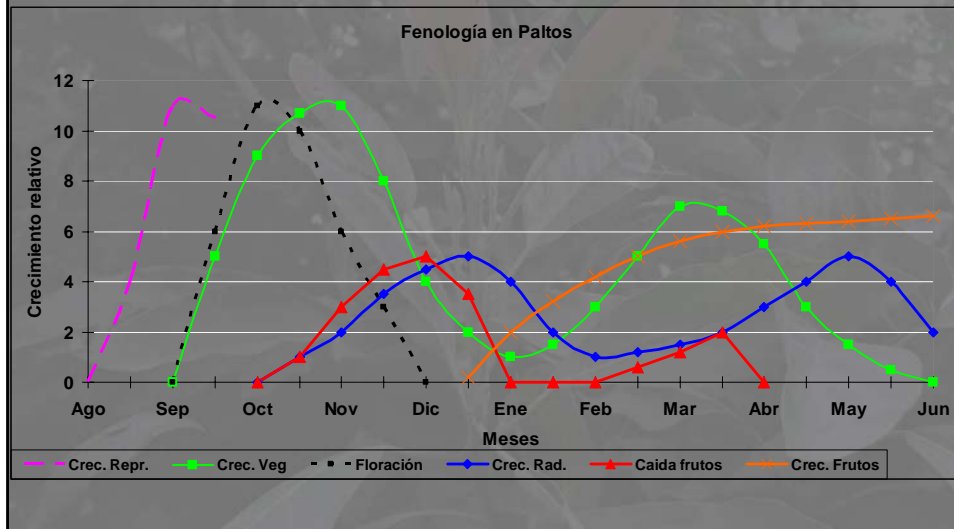

Fenología del Palto en Chile