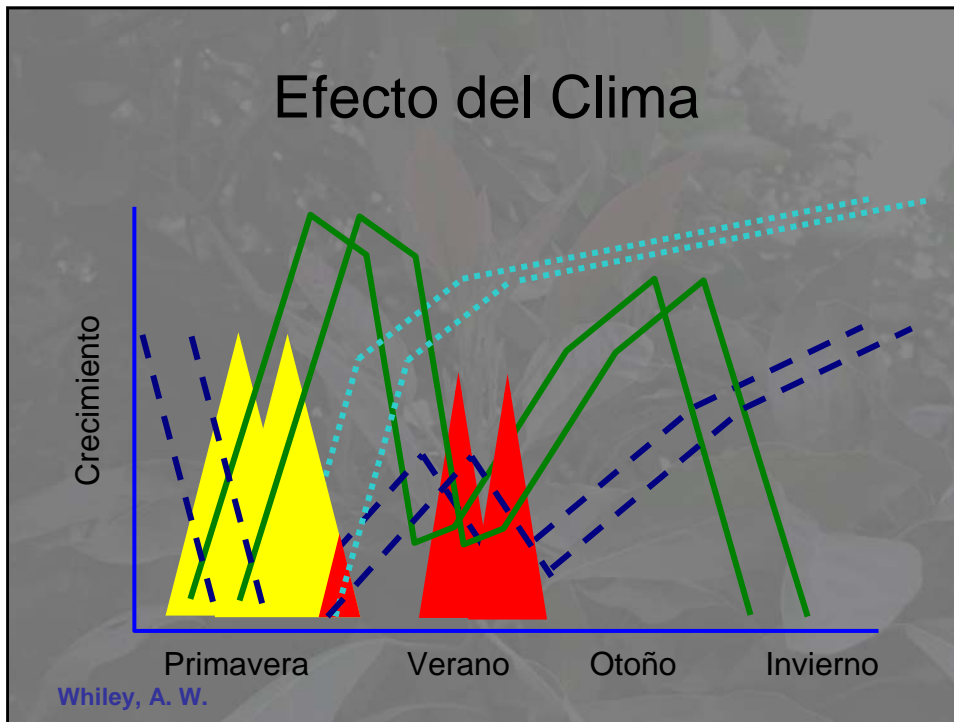

Los paltos tienen un ciclo anual predecible

con Floración

...Brotación

...Cuajado

...Crecimiento Radical

y Crecimiento de frutos

Fenología

- Estudia y describe eventos dentro de una temporada.
- Eventos → Expresión visible de la fisiología

Fenología

- Estudia y describe eventos dentro de una temporada.
- Eventos ———> Expresión visible de la fisiología
- Interrelación entre Eventos

Fenología del Palto

Whiley, A. W.

Fenología

- Estudia y describe eventos dentro de una temporada.
- Eventos —→ Expresión visible de la fisiología
- Interrelación entre Eventos.
- Relación con el medio ambiente.

Efecto del Manejo

Whiley, A. W.

Fenología

- Es y debe ser la base de los manejos.
 - Entender.
 - Prever efectos.
- Es la base para la Investigación y la interpretación de experiencias realizadas en otras zonas.

Fenología del Palto

- Reportada por primera vez a fines de los 50.
- Primer modelo completo.....1988
(Whiley *et al.*, 1988).
- Chile.....1991

Fenología

- Modelos de distintas Industrias disponibles en www.avocadosource.com
- Revisión: Chile, Nueva Zelanda, California, Sudáfrica y Perú.