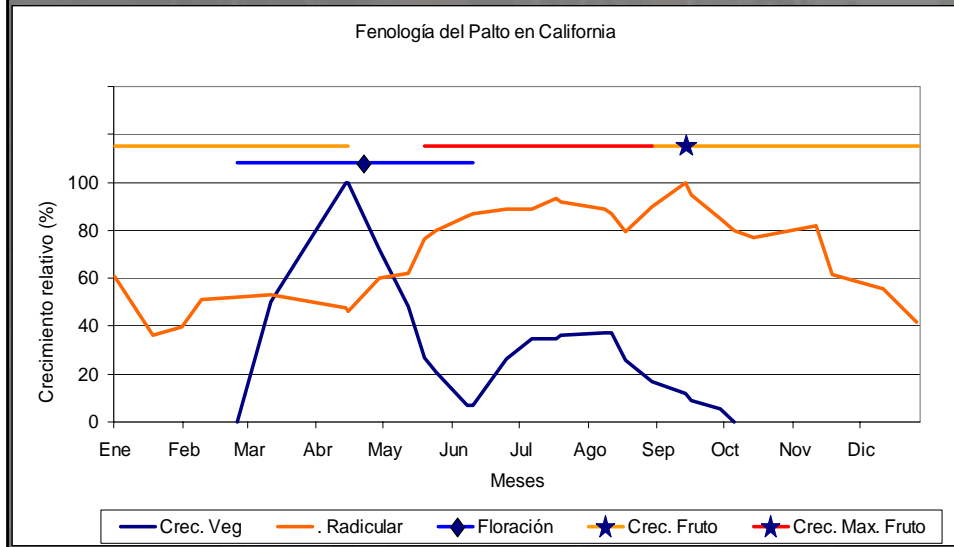

Fenología del Palto

- Reportada por primera vez a fines de los 50.
- Primer modelo completo.....1988
(Whiley *et al.*, 1988).
- Chile.....1991

Fenología

- Modelos de distintas Industrias disponibles en www.avocadosource.com
- Revisión: Chile, Nueva Zelanda, California, Sudáfrica y Perú.

Fenología del Palto en Chile

- Descrito en 1991.
- Zona de Quillota.
- Diferencia con Valles Interiores.

Fenología del Palto en Chile

Fenología del Palto en Chile

Fenología del Palto en Chile

Fenología del Palto en Chile

Fenología del Palto en Chile

Fenología del Palto en Chile

Fenología del Palto en NZ

Comparación Chile - NZ

Comparación Chile - NZ

Fenología del Palto en California

Fenología del Palto en California

Comparación Chile - California

Comparación Chile - California

Comparación Chile - Sudáfrica

Comparación Chile - Sudáfrica

Fenología del Palto en Perú

Comparación Chile - Perú

Comparación Chile - Perú

Comparación Perú - Sudáfrica

Comparación Perú - Sudáfrica