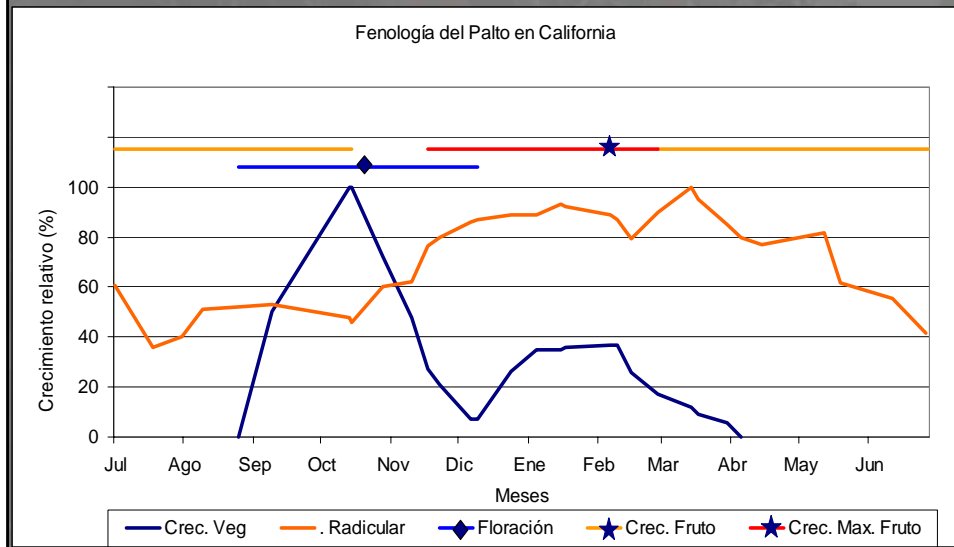

Fenología del Palto

- Reportada por primera vez a fines de los 50.
- Primer modelo completo.....1988
(Whiley *et al.*, 1988).
- Chile.....1991

Fenología

- Modelos de distintas Industrias disponibles en www.avocadosource.com
- Revisión: Chile, Nueva Zelanda, California, Sudáfrica y Perú.

Fenología del Palto en Chile

- Descrito en 1991.
- Zona de Quillota.
- Diferencia con Valles Interiores.

Fenología del Palto en Chile

Fenología del Palto en Chile

Fenología del Palto en Chile

Fenología del Palto en Chile

Fenología del Palto en Chile

Fenología del Palto en Chile

Fenología del Palto en NZ

Comparación Chile - NZ

Comparación Chile - NZ

Fenología del Palto en California

Fenología del Palto en California

Comparación Chile - California

Comparación Chile - California

Comparación Chile - Sudáfrica

Comparación Chile - Sudáfrica

Fenología del Palto en Perú

Comparación Chile - Perú

Comparación Chile - Perú

Comparación Perú - Sudáfrica

Comparación Perú - Sudáfrica