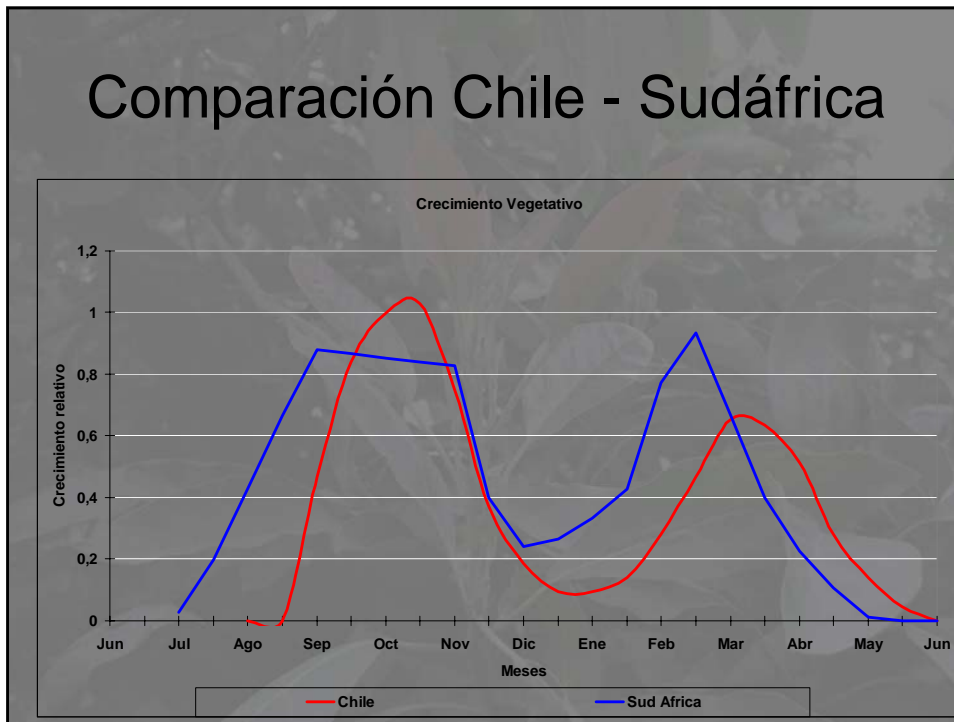

Comparación Chile - Sudáfrica