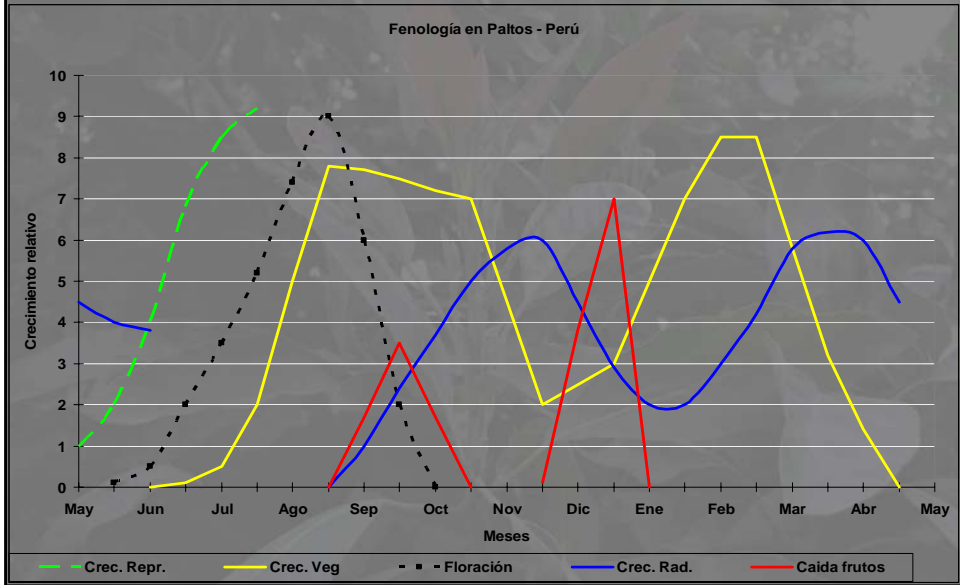

Fenología del Palto

- Reportada por primera vez a fines de los 50.
- Primer modelo completo.....1988
(Whiley *et al.*, 1988).
- Chile.....1991

Fenología

- Modelos de distintas Industrias disponibles en www.avocadosource.com
- Revisión: Chile, Nueva Zelanda, California, Sudáfrica y Perú.

Fenología del Palto en Chile

Fenología del Palto en Chile

Fenología del Palto en NZ

Comparación Chile - NZ

Comparación Chile - NZ

Fenología del Palto en California

Fenología del Palto en California

Comparación Chile - California

Comparación Chile - California

Comparación Chile - Sudáfrica

Comparación Chile - Sudáfrica

Fenología del Palto en Perú

Comparación Chile - Perú

Comparación Chile - Perú

Comparación Perú - Sudáfrica

Comparación Perú - Sudáfrica

Conclusiones

- Fenología varía según la condición ambiental.
- Imprescindible conocerla y entenderla para manejar el cultivo con éxito.